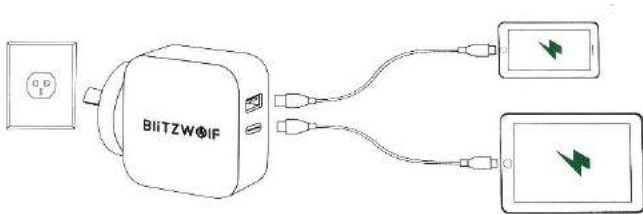

I. A töltő használata

1. Csatlakoztassa

2. Töltse fel telefonját vagy táblagépét

3. A leggyorsabb és legbiztonságosabb töltés érdekében használjon BlitzWolf kábelt, a készülék eredeti kábelét vagy egy hitelesített kábelt (mint az MFi)

III. Vigyázat

- Ne módosítsa és ne szedje szét az eszközt
- Tartsa távol gyermekektől
- Kizárólag 0-45C fok között használja
- Húzza ki a tápfeszültséget tisztítás előtt
- Ne tegye ki folyadékoknak

A biztonsági utasítások elolvasásának és betartásának az elmulasztása tüzet, robbanást, áramütést vagy egyéb veszélyt okozhat amely súlyos sérülést, halálos sérülést vagy anyagi kárt okozhat.

II. Technikai specifikáció

Bemenet	AC100-240V 0.85A max 50-60Hz
Kimenet	2.4A Port: DC 5V – 2.4A PD/QC Port: DC 5V – 3A / 9V – 2A / 12V – 1.5A
Méret	54.5 x 54 x 28.5mm
Súly	100g+-10g