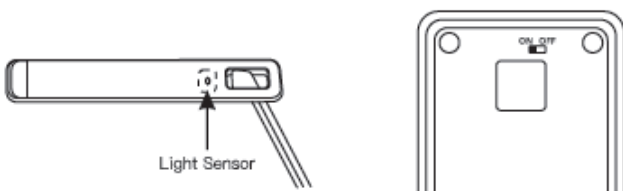

III. Funkciók

60 Perces időzítő

60 perc elteltével automatikusan kikapcsolja a panelt és az éjszakai fényt.

Éjszakai fény

Aktiválja az éjszakai fényt a szemkímélő megvilágításhoz

Intelligens fény mód

Az intelligens fény mód kapcsolója a világítópanel alján helyezkedik el. Bekapcsolt állapotban a következő funkciók aktívak: