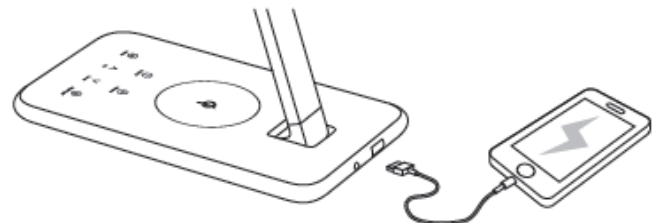

USB töltés

Csatlakoztassa az eszközt. A korlátozott USB-kimenet miatt a gyors töltés kompatibilis készülékek a szokásos töltési sebességnél lassabbak lehetnek.

Párhuzamosan tölthet Qi és USB készülékeket.

Karbantartás

Nedves ruhával tisztítsa meg 2 havonta.

IV. Vigyázat

- Ne módosítsa és ne szedje szét az eszközt
- Ne tegye ki folyadékoknak
- Kerülje az erős vegyszereket és a szélsőséges hőmérsékleteket.