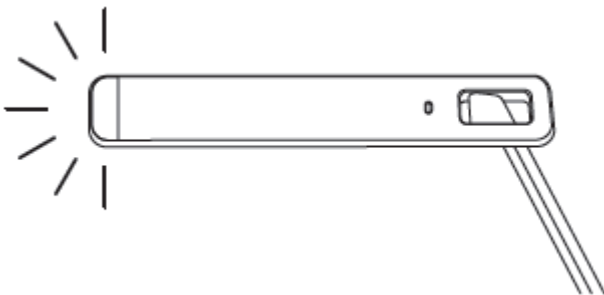

Használati utasítás

BlitzWolf® BW-LT7: Smart LED lámpa beépített Qi vezeték nélküli töltővel

Cikkszám: BW-LT7

I. Specifikáció

| | |
|--------------------------------------|----------------------|
| LED teljesítmény | 10W |
| Adapter bemenet | AC100-240v 50 / 60Hz |
| Névleges bemenet | DC 12V / 2A |
| USB kimenet | DC 5V / 1A |
| Vezeték nélküli töltő kimenet | DC 5V / 1A |
| CRI | >= 80Ra |
| Fényerő | 1200 lux / 500 lm |
| Élettartam | 35000 óra |
| Sugárzási szög | 120° |
| Működési hőmérséklet | -20°C ~ 45°C |
| IP minősítés | IP20 |
| Méret | 328x445x205 mm |
| Súly | 1040g |

- 15. Adapter foglalat
- 16. USB kimenet
- 17. 0' - 110'

- **Automatikus fényerő üzemmód:** folyamatosan beállítja a lámpa fényerejét, hogy illeszkedjen a környezeti fényhez

II. Használat

1. Csatlakoztassa.
2. Kapcsolja be.
3. Állítsa be a fényerőt (5 szint)
4. Válassza ki a szín hőmérsékletet
 - a. Tanulás: 5000 – 5700K
 - b. Olvasás: 4000 – 4500K
 - c. Relax: 2800 – 3300K

III. Funkciók

60 Perces időzítő

60 perc elteltével automatikusan kikapcsolja a panelt és az éjszakai fényt.

Éjszakai fény

Aktiválja az éjszakai fényt a szemkímélő megvilágításhoz

Intelligens fény mód

Az intelligens fény mód kapcsolója a világítópanel alján helyezkedik el. Bekapcsolt állapotban a következő funkciók aktívak: