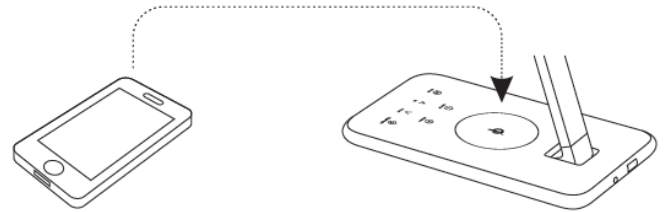

Qi vezeték nélküli töltés

Helyezze a Qi kompatibilis eszközt a töltő padra.