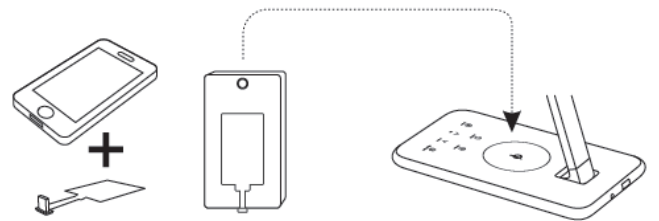

Amennyiben az eszköze nem Qi kompatibilis, Qi vezeték nélküli vevőt telepíthet. (külön vásárolható meg)