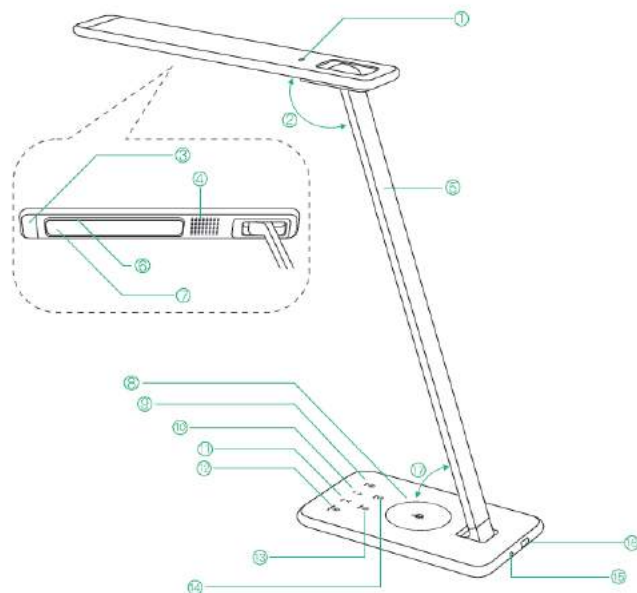

Használati utasítás

BlitzWolf® BW-LT7: Smart LED lámpa beépített Qi vezeték nélküli töltővel

Cikkszám: BW-LT7

I. Specifikáció

| | |
|--------------------------------------|----------------------|
| LED teljesítmény | 10W |
| Adapter bemenet | AC100-240v 50 / 60Hz |
| Névleges bemenet | DC 12V / 2A |
| USB kimenet | DC 5V / 1A |
| Vezeték nélküli töltő kimenet | DC 5V / 1A |
| CRI | >= 80Ra |
| Fényerő | 1200 lux / 500 lm |
| Élettartam | 35000 óra |
| Sugárzási szög | 120° |
| Működési hőmérséklet | -20°C ~ 45°C |
| IP minősítés | IP20 |
| Méret | 328x445x205 mm |
| Súly | 1040g |

1. Fényérzékelő
2. 0' – 145'
3. Éjszakai fény
4. Hókbocsátó nyílás
5. Alumínium kar
6. Fénytompító
7. Világító panel
8. Vezeték nélküli töltő
9. CCT nyomógomb
10. Fényerő növelés
11. Fényerő csökkentés
12. Éjszakai mód gomb
13. 60 perces időzítő
14. Ki/bekapcsolás gomb

- 15. Adapter foglalat
- 16. USB kimenet
- 17. 0' - 110'

- **Automatikus fényerő üzemmód:** folyamatosan beállítja a lámpa fényerejét, hogy illeszkedjen a környezeti fényhez

II. Használat

1. Csatlakoztassa.
2. Kapcsolja be.
3. Állítsa be a fényerőt (5 szint)
4. Válassza ki a szín hőmérsékletet
 - a. Tanulás: 5000 – 5700K
 - b. Olvasás: 4000 – 4500K
 - c. Relax: 2800 – 3300K

III. Funkciók

60 Perces időzítő

60 perc elteltével automatikusan kikapcsolja a panelt és az éjszakai fényt.

Éjszakai fény

Aktiválja az éjszakai fényt a szemkímélő megvilágításhoz

Intelligens fény mód

Az intelligens fény mód kapcsolója a világítópanel alján helyezkedik el. Bekapcsolt állapotban a következő funkciók aktívak: