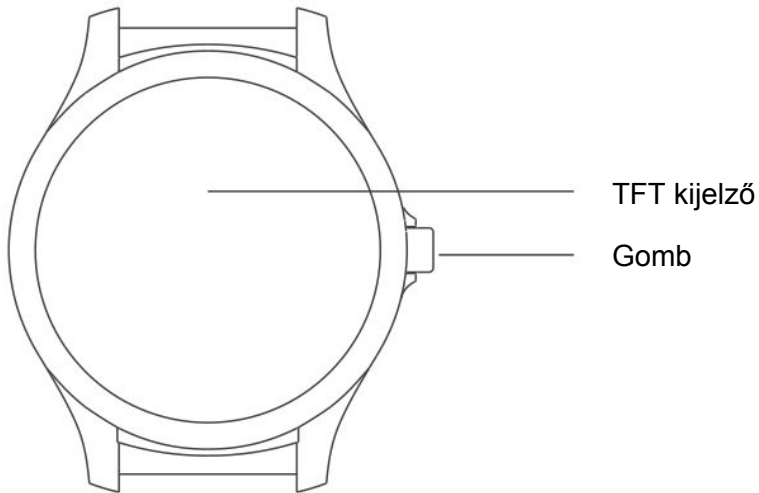

Használati utasítás

BlitzWolf BW-HL2: érintőkijelzős aktivitásmérő okosóra vérnyomás és pulzusmérővel - Fekete
Cikkszám: BW-HL2

Szerkezet

Paraméterek

Modell	BW-HL2
Akkumulátor	200mAh
Bluetooth	5.0
Súly	55g
Méret	260x47x12mm
Vízállóság	IP68
Használati üzemidő	5-7 nap
Eszköz követelmények	iOS8.4+ / Android 4.4+

Letöltés és párosítás

1. Telepítse az alkalmazást

Mielőtt használatba venné az okosórát, kérjük töltsse le és telepítse az alkalmazást az okostelefonjára. Az alkalmazás letöltéséhez és telepítéséhez szkennelje be az okostelefonja operációs rendszerének megfelelő QR kódot.

Használat

Gomb

- **Rövid gombnyomás:** A kijelző be- vagy kikapcsolása.
- **3 másodperc hosszú gombnyomás:** Be- vagy kikapcsolás.

Érintőkijelző

- Az okosóra bekapcsolásához érintse meg és 3 másodpercen keresztül tartsa lenyomva a kijelzőt.
- A főképernyőt 3 másodpercig nyomva tartva tud váltani a megjelenések között.
- **Swipe balra:** Következő menü
- **Swipe jobbra:** Előző oldal
- **Swipe felfele:** Egészségügyi jelentések
- **Swipe lefele:** Beállítások