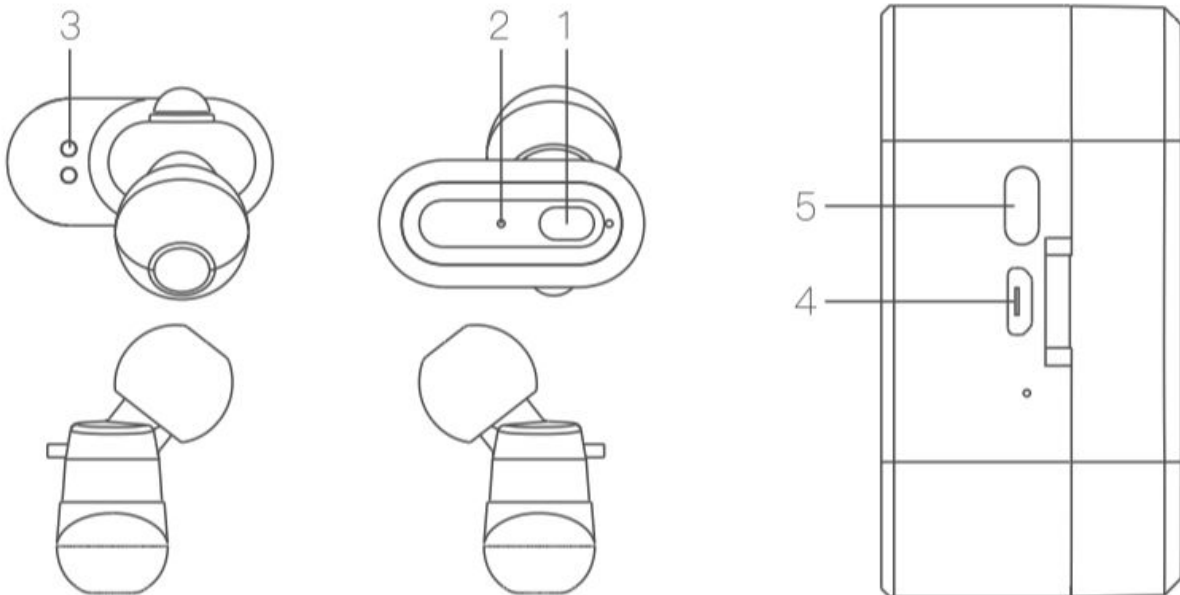

A doboz tartalma

- 1 db BlitzWolf® BW-FYE7: teljesen vezeték nélküli Dual Dynamic Driver fülhallgató töltődobozzal
- 3 pár szilikon fülpárna (S, M és L méretben, amelyek közül az M méret már a fülhallgatóra van erősítve)
- 1 db Micro USB töltőkábel
- 1 db Használati utasítás

A termék leírása

1) Multifunkciós gomb
2) Jelzőfény
3) Töltő érintkezési pont
4) Micro USB töltő bemenet
5) Töltöttség kijelzés gomb