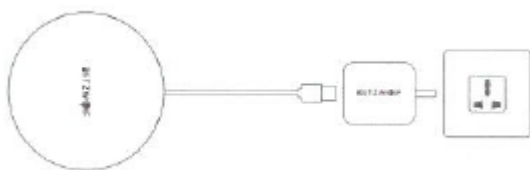

Használati utasítás

BlitzWolf® BW-FWC3: vezeték nélküli gyorsító pad (iPhone X, Samsung S8)
Cikkszám: BW-FWC3

I. A vezeték nélküli gyorsító pad használata

Csatlakoztassa a vezeték nélküli gyorsítót egy USB hálózati töltőhöz.

Helyezze a telefont a vezeték nélküli töltőre.

Töltés

- A töltést villogó kék fény jelzi.

Teljesen feltöltve

- A töltés befejeztét állandó kék fény jelzi

II. Idegen tárgy észlelése

Kék pulzáló fény jelzi hogy nem kompatibilis vagy idegen tárgy van a gyorsító padon.

A leggyorsabb és biztonságosabb töltés érdekében a BW-FWC3 termékhez használjon BlitzWolf USB hálózati töltőt

III. Technikai specifikáció

Cikkszám	BW-FWC3
Szín	Fekete
Méret	90 x 90 x 11mm
Bemenet	5V, 1.5A
Kimenet	5V, 1A(Max)
Súly	210g