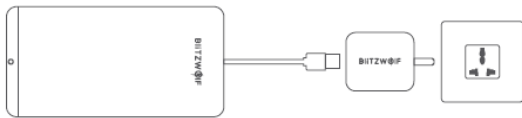

# Használati utasítás

BlitzWolf® BW-FWC2: vezeték nélküli összecusukható gyorsító (iPhone X, Samsung S9, Xiaomi Mi Mix 2S)

Cikkszám: BW-FWC2

## I. A gyorsító használata

Csatlakoztassa a gyorsítót egy USB hálózati töltőhöz.

Helyezze a telefont a vezeték nélküli töltőre.

**Töltés:** A töltést kék fény jelzi.

**Teljesen feltöltve:** A kék fény kikapcsol, ha a töltés befejeződött.