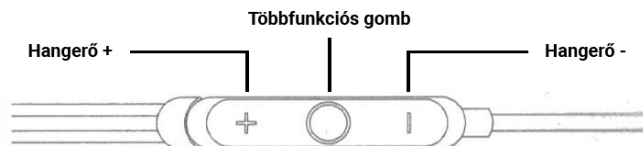

Többfunkciós gomb használat

Hívás: röviden megnyomva válaszol a hívásra, hosszabb megnyomva utasítja el a hívást. A hívás alatt hosszan vagy röviden megszakítja a telefonbeszélgetést.

Lejátszás: ha zenelejátszót használ, röviden megnyomva indítja el és állítja le a számot. Kétszer röviden megnyomva a következő számra vált, háromszor röviden megnyomva pedig az előzőre.

V. Figyelem

1) Nem ajánlott hosszú ideig magas hangerőn használni.
2) Tartsa távol a terméket a portól, folyadékoktól és vegyszerektől.
3) Kerülje a magas hőmérséklettel és az éles tárgyakkal való érintkezést.