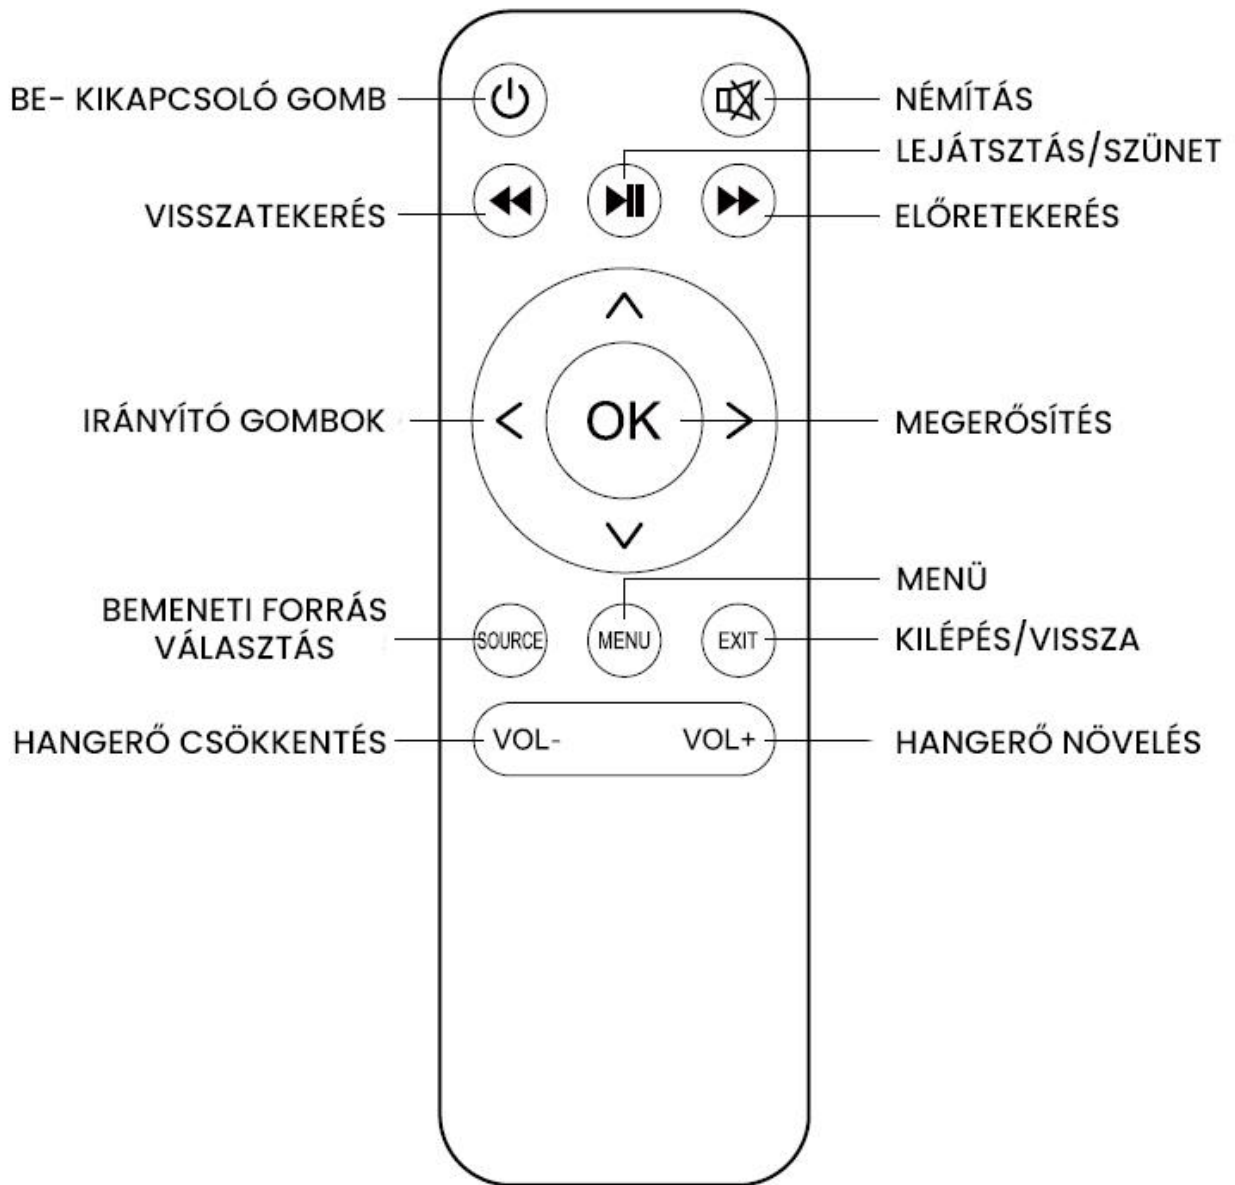

## Csomag tartalma

PROJEKTOR

TÁVIRÁNYÍTÓ

HASZNÁLATI  
ÚTMUTATÓ

TÁPKÁBEL

AV KÁBEL

TÖRLŐKENDŐ

ÁLLÍTHATÓ LÁB

## Távirányító funkciói