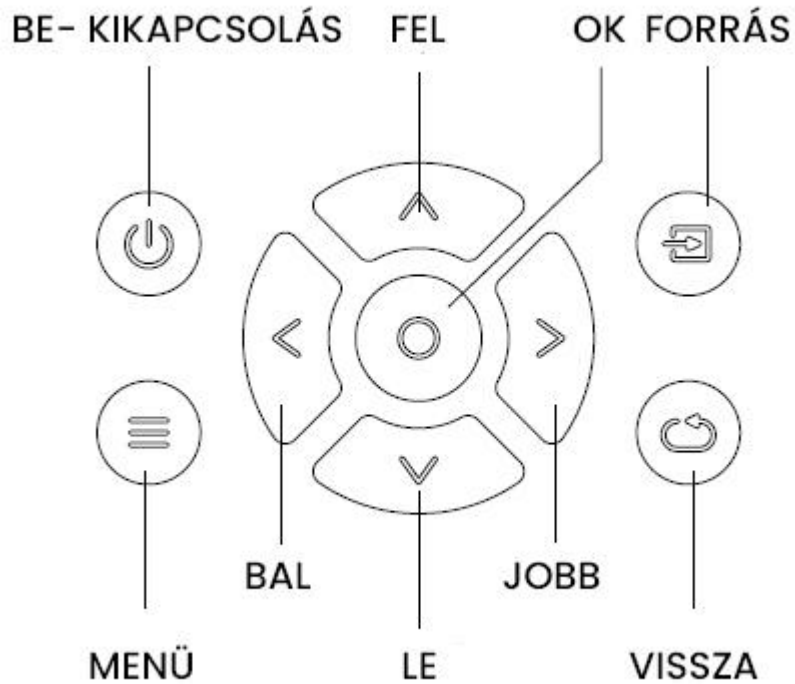

## Áramellátás

1. Kérjük, kapcsolja ki a terméket 4 óra folyamatos működés után és mielőtt újra bekapcsolná, hagyja kikapcsolva 30 percig.
2. Használja a megadott specifikációval megegyező tápkábelt vagy adaptert. Ha cserélni kell, kérjük, lépjen kapcsolatba a forgalmazóval a kábel cseréhez.
3. Vigyázzon a tápkábelre, és kerülje a túlzott hajlítást; a tápkábel sérülése elektromos sokkot és tűzveszélyt okozhat.
4. Használat után húzza ki a tápkábelt a hálózati aljzatból.

## Csomag tartalma

PROJEKTOR

TÁVIRÁNYÍTÓ

HASZNÁLATI  
ÚTMUTATÓ

TÁPKÁBEL

AV KÁBEL

TÖRLŐKENDŐ

ÁLLÍTHATÓ LÁB

## Távirányító funkciói

## Forrás kiválasztása

1. Nyomja meg a távirányítón a "FORRÁS" gombot az jelforrás-kezelő felület megnyitásához.
2. Válasszon egy videóportot a tényleges jelforrás alapján a lejátszáshoz.